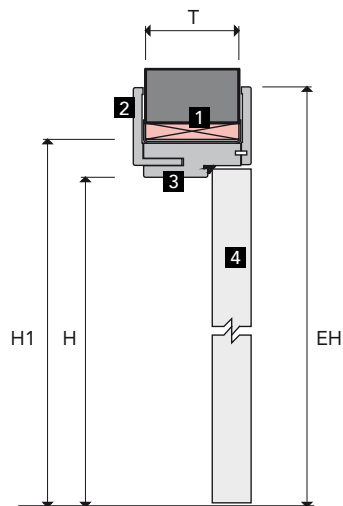

lcd 62_san siro

Descrizione / Description

Porta a battente in tamburato, spessore 41mm. Battente, stipite e coprifili in laccato opaco nei colori di serie, essenza di rovere (sbiancato, moka, grigio).

Versione Lux con vetro opalino
Sistema telescopico dello stipite: da 9,5 a 12cm e da 12,5 a 15cm.
Guarnizione di battuta.

Reversibilità del senso di apertura.
Cerniere a scomparsa. Montaggio su falsi telai tradizionali in legno.
Disponibile anche in versione scorrevole esterna o a scomparsa.

Hollow-core hinge door, thickness 41mm. Door panel, jamb and casing in matte lacquer in standard colours and in oak (bleached, mocha, grey). Lux version with opal glass. Door jamb adjustable from 9.5 to 12 cm and from 12.5 to 15 cm. Door striker seal. Reversible opening. Concealed hinges. Mounted on traditional wood subframe. Also available in pocket and surface mounted sliding versions.

- 1** Falso telaio / Subframe
- 2** Coprifilo / Door casing
- 3** Stipite / Door frame
- 4** Battente / Door leaf

L Larghezza luce netta	H Altezza luce netta	T Spessore muro	L1 Larghezza falso telaio	H1 Altezza falso telaio	EL-EH Ingombro esterno
cm 60	cm 210	cm 9,5/12 - 12,5/15	cm 68,5	cm 214,5	cm 78 x 219
cm 70	cm 210	cm 9,5/12 - 12,5/15	cm 78,5	cm 214,5	cm 88 x 219
cm 80	cm 210	cm 9,5/12 - 12,5/15	cm 88,5	cm 214,5	cm 98 x 219
cm 90	cm 210	cm 9,5/12 - 12,5/15	cm 98,5	cm 214,5	cm 108 x 219

L Opening width	H Opening height	T Wall thicknes	L1 Subframe width	H1 Subframe height	EL-EH Overall ext. dimensions
23 5/8"	82 5/8"	3 3/4" - 4 3/4" 4 7/8" - 5 7/8"	27"	84 1/2"	30 3/4" x 86 1/4"
27 1/2"	82 5/8"	3 3/4" - 4 3/4" 4 7/8" - 5 7/8"	30 7/8"	84 1/2"	34 5/8" x 86 1/4"
31 1/2"	82 5/8"	3 3/4" - 4 3/4" 4 7/8" - 5 7/8"	34 7/8"	84 1/2"	38 5/8" x 86 1/4"
35 7/8"	82 5/8"	3 3/4" - 4 3/4" 4 7/8" - 5 7/8"	38 5/8"	84 1/2"	42 1/2" x 86 1/4"