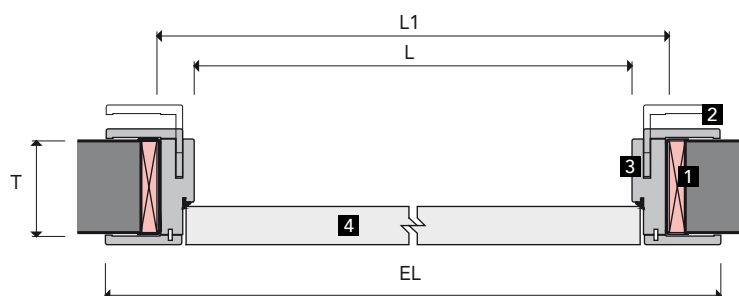

lcd 62_san siro

Descrizione / Description

Porta a battente in tamburato, spessore 41mm. Battente, stipite e coprifili in laccato opaco nei colori di serie, essenza di rovere (sbiancato, moka, grigio).

Versione Lux con vetro opalino
Sistema telescopico dello stipite: da 9,5 a 12cm e da 12,5 a 15cm.
Guarnizione di battuta.

Reversibilità del senso di apertura.
Cerniere a scomparsa. Montaggio su falsi telai tradizionali in legno.
Disponibile anche in versione scorrevole esterna o a scomparsa.

Hollow-core hinge door, thickness 41mm. Door panel, jamb and casing in matte lacquer in standard colours and in oak (bleached, mocha, grey). Lux version with opal glass. Door jamb adjustable from 9.5 to 12 cm and from 12.5 to 15 cm. Door striker seal. Reversible opening. Concealed hinges. Mounted on traditional wood subframe. Also available in pocket and surface mounted sliding versions.

- 1** Falso telaio / Subframe
- 2** Coprifilo / Door casing
- 3** Stipite / Door frame
- 4** Battente / Door leaf

L Larghezza luce netta	H Altezza luce netta	T Spessore muro	L1 Larghezza falso telaio	H1 Altezza falso telaio	EL-EH Ingombro esterno
cm 60	cm 210	cm 9,5/12 - 12,5/15	cm 68,5	cm 214,5	cm 78 x 219
cm 70	cm 210	cm 9,5/12 - 12,5/15	cm 78,5	cm 214,5	cm 88 x 219
cm 80	cm 210	cm 9,5/12 - 12,5/15	cm 88,5	cm 214,5	cm 98 x 219
cm 90	cm 210	cm 9,5/12 - 12,5/15	cm 98,5	cm 214,5	cm 108 x 219

L Opening width	H Opening height	T Wall thicknes	L1 Subframe width	H1 Subframe height	EL-EH Overall ext. dimensions
23 5/8"	82 5/8"	3 3/4" - 4 3/4" 4 7/8" - 5 7/8"	27"	84 1/2"	30 3/4" x 86 1/4"
27 1/2"	82 5/8"	3 3/4" - 4 3/4" 4 7/8" - 5 7/8"	30 7/8"	84 1/2"	34 5/8" x 86 1/4"
31 1/2"	82 5/8"	3 3/4" - 4 3/4" 4 7/8" - 5 7/8"	34 7/8"	84 1/2"	38 5/8" x 86 1/4"
35 7/8"	82 5/8"	3 3/4" - 4 3/4" 4 7/8" - 5 7/8"	38 5/8"	84 1/2"	42 1/2" x 86 1/4"